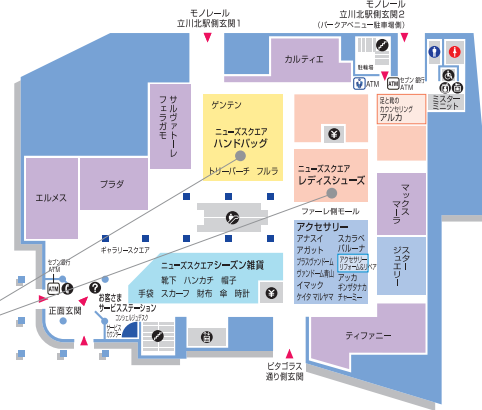

**Make
& Hair**

「就活メイク」で好印象に

資生堂ビューティーサロン
リクルート(新卒)証明写真セット(ヘア・メイク)
顔立ちや個性を生かしたヘア&メイクのセットを特別価格
でご用意いたします。
写真代+7,560円(通常価格10,800円)にてご提供いたします。
(その他、カット・カラーのみでも学生割引20%ご優待実施中)

問い合わせ:伊勢丹立川店8階=美容室(資生堂ビューティ
サロン)
電話:042(526)1506(直通)

this is japan.

ISETAN

伊勢丹 立川

www.isetan.co.jp

※フロアマップは変更する場合がございます。
予めご了承ください。

this is japan.

ISETAN

www.isetan.co.jp

ISETAN RECRUIT STYLE

伊勢丹立川店リクルート&フレッシュマンクラブ ■伊勢丹立川店=各階

1F ライフ&スタイルウェア・グッズ/化粧品
 トラベルバッグ&カジュアルバッグ
 ペットグッズ(犬・猫)
リクルート関連商品お取扱い
 化粧品

2F 婦人服飾雑貨
 インターナショナルブティック

リクルート関連商品お取扱い
 ニューススクエア シーズン雑貨
 ニューススクエア ハンドバッグ
 ニューススクエア レディースシューズ

リクルート&フレッシュマンクラブカードご優待対象
 ニューススクエア ハンドバッグ
 ニューススクエア レディースシューズ
 *一部対象外商品もございます。

3F ヤングの婦人服
 大きいサイズの婦人服
 婦人肌着・ナイティ
リクルート関連商品お取扱い
 ポール・スミス/組曲/ナチュラルビューティー
 ニューススクエア スタイリング
 大きいサイズの婦人服
 ニューヨークカー/組曲

リクルート&フレッシュマンクラブカードご優待対象
 組曲
 ニューススクエア スタイリング
 大きいサイズの婦人服
 ニューヨークカー/組曲
 *一部対象外商品もございます。