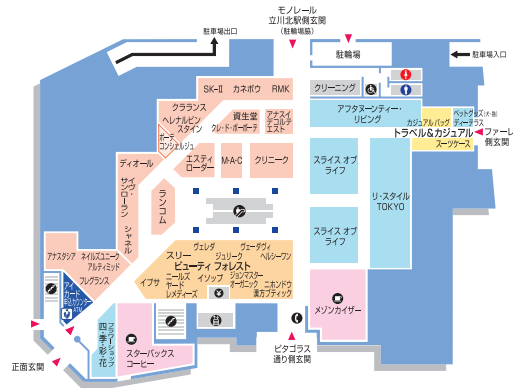

URL : www.micard.co.jp

SERVICE GUIDE

写真・美容のご案内

PHOTO プロの技で好感度アップ

伊勢丹写真室のリクルート証明写真
お一人お一人に合わせたライティングで、
採用担当者に「会ってみたい」と思わせる、
一番輝いた表情をお撮りいたします。料金
など、詳しくは係員におたずねください。
(ご優待有、要予約)

伊勢丹写真室

問い合わせ:伊勢丹立川店8階=伊勢丹写真室
電話:042(540)8045(直通)

**Make
& Hair**

「就活メイク」で好印象に

資生堂ビューティーサロン
リクルート(新卒)証明写真セット(ヘア・メイク)
顔立ちや個性を生かしたヘア&メイクのセットを特別価格
でご用意いたします。
写真代+7,560円(通常価格10,800円)にてご提供いたします。
(その他、カット・カラーのみでも学生割引20%ご優待実施中)

問い合わせ:伊勢丹立川店8階=美容室(資生堂ビューティ
サロン)
電話:042(526)1506(直通)

this is japan.

ISETAN

伊勢丹 立川

www.isetan.co.jp

※フロアマップは変更する場合がございます。
予めご了承ください。

this is japan.

ISETAN

www.isetan.co.jp

ISETAN RECRUIT STYLE

伊勢丹立川店リクルート&フレッシュマンクラブ ■伊勢丹立川店=各階

1F ライフ&スタイルウェア・グッズ/化粧品
 トラベルバッグ&カジュアルバッグ
 ペットグッズ(犬・猫)
リクルート関連商品お取扱い
 化粧品

2F 婦人服飾雑貨
 インターナショナルブティック

リクルート関連商品お取扱い
 ニューススクエア シーズン雑貨
 ニューススクエア ハンドバッグ
 ニューススクエア レディースシューズ