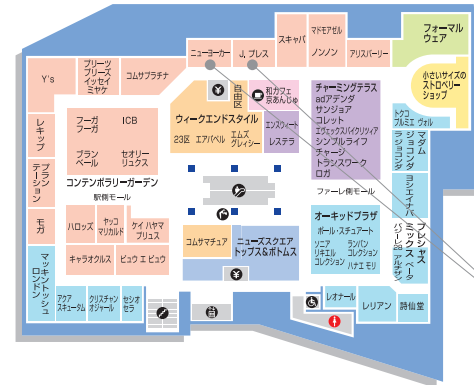

**Make
& Hair**

「就活メイク」で好印象に

資生堂ビューティーサロン
リクルート(新卒)証明写真セット(ヘア・メイク)
顔立ちや個性を生かしたヘア&メイクのセットを特別価格
でご用意いたします。
写真代+7,560円(通常価格10,800円)にてご提供いたします。
(その他、カット・カラーのみでも学生割引20%ご優待実施中)

問い合わせ:伊勢丹立川店8階=美容室(資生堂ビューティ
サロン)
電話:042(526)1506(直通)

this is japan.

ISETAN

伊勢丹 立川

www.isetan.co.jp

※フロアマップは変更する場合がございます。
予めご了承ください。

this is japan.

ISETAN

www.isetan.co.jp

ISETAN RECRUIT STYLE

伊勢丹立川店リクルート&フレッシュマンクラブ ■伊勢丹立川店=各階

1F ライフ&スタイルウェア・グッズ/化粧品
 トラベルバッグ&カジュアルバッグ
 ペットグッズ(犬・猫)
リクルート関連商品お取扱い
 化粧品

2F 婦人服飾雑貨
 インターナショナルブティック

リクルート関連商品お取扱い
 ニューススクエア シーズン雑貨
 ニューススクエア ハンドバッグ
 ニューススクエア レディースシューズ

リクルート&フレッシュマンクラブカードご優待対象
 ニューススクエア ハンドバッグ
 ニューススクエア レディースシューズ
 *一部対象外商品もございます。

3F ヤングの婦人服
 大きいサイズの婦人服
 婦人肌着・ナイティ
リクルート関連商品お取扱い
 ポール・スミス/組曲/ナチュラルビューティー
 ニューススクエア スタイリング
 大きいサイズの婦人服
 ニューヨークカー/組曲

リクルート&フレッシュマンクラブカードご優待対象
 組曲
 ニューススクエア スタイリング
 大きいサイズの婦人服
 ニューヨークカー/組曲
 *一部対象外商品もございます。