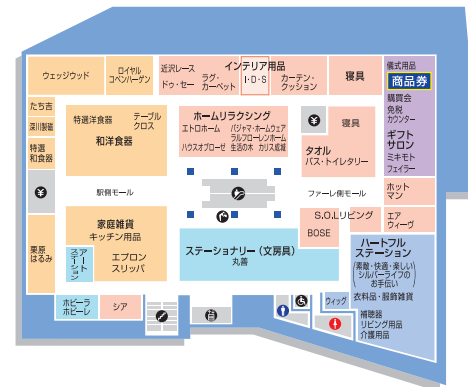

6F 寝具/バストイレタリー/インテリア/家庭用品
家具/ステーションナリ/ハートフルステーション
ギフトサロン/商品券
リクルート関連商品お取扱い
寝具/家庭用品/家具
ステーションナリ(文房具)

リクルート&フレッシュマンクラブカードご優待対象
寝具/家庭用品/家具
*一部対象除外ブランドがございます。