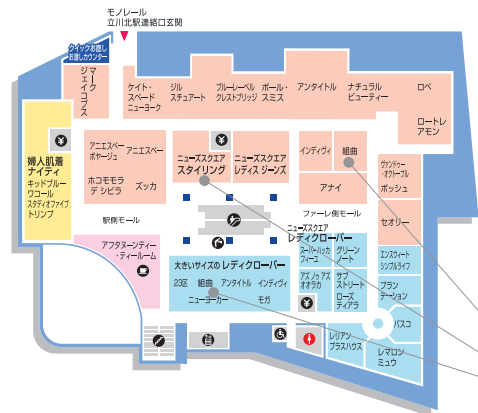

**Make
& Hair**

「就活メイク」で好印象に

資生堂ビューティーサロン
リクルート(新卒)証明写真セット(ヘア・メイク)
顔立ちや個性を生かしたヘア&メイクのセットを特別価格
でご用意いたします。
写真代+7,560円(通常価格10,800円)にてご提供いたします。
(その他、カット・カラーのみでも学生割引20%ご優待実施中)

問い合わせ:伊勢丹立川店8階=美容室(資生堂ビューティ
サロン)
電話:042(526)1506(直通)

this is japan.

ISETAN

伊勢丹 立川

www.isetan.co.jp

※フロアマップは変更する場合がございます。
予めご了承ください。

this is japan.

ISETAN

www.isetan.co.jp

ISETAN RECRUIT STYLE

伊勢丹立川店リクルート&フレッシュマンクラブ ■伊勢丹立川店=各階

1F ライフ&スタイルウェア・グッズ/化粧品
 トラベルバッグ&カジュアルバッグ
 ペットグッズ(犬・猫)
リクルート関連商品お取扱い
 化粧品

2F 婦人服飾雑貨
 インターナショナルブティック

リクルート関連商品お取扱い
 ニューススクエア シーズン雑貨
 ニューススクエア ハンドバッグ
 ニューススクエア レディースシューズ

リクルート&フレッシュマンクラブカードご優待対象
 ニューススクエア ハンドバッグ
 ニューススクエア レディースシューズ
 *一部対象外商品もございます。

3F ヤングの婦人服
 大きいサイズの婦人服
 婦人肌着・ナイティ
リクルート関連商品お取扱い
 ポール・スミス/組曲/ナチュラルビューティー
 ニューススクエア スタイリング
 大きいサイズの婦人服
 ニューヨークカー/組曲

リクルート&フレッシュマンクラブカードご優待対象
 組曲
 ニューススクエア スタイリング
 大きいサイズの婦人服
 ニューヨークカー/組曲
 *一部対象外商品もございます。