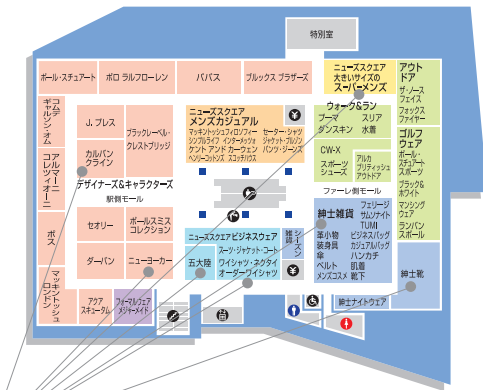

6F 寝具/バストイレタリー/インテリア/家庭用品
家具/ステーションナリ/ハートフルステーション
ギフトサロン/商品券
リクルート関連商品お取扱い
寝具/家庭用品/家具
ステーションナリ(文房具)

リクルート&フレッシュマンクラブカードご優待対象
寝具/家庭用品/家具
*一部対象除外ブランドがございます。