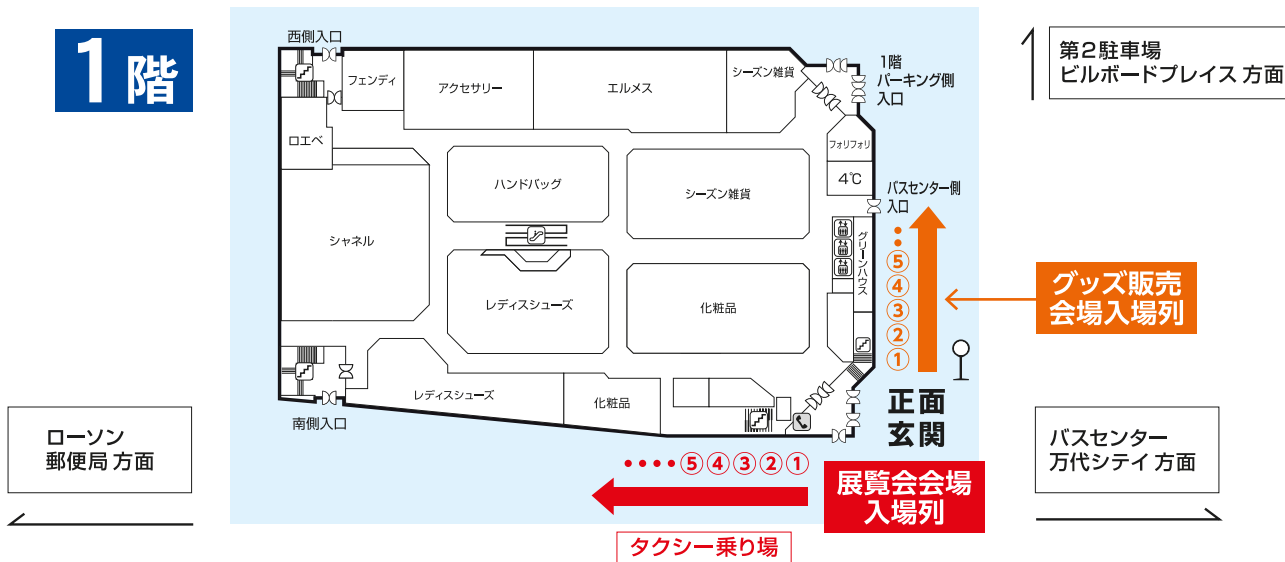

展覧会会場:7階=アートホール グッズ販売:6階=催物場

展覧会・グッズ販売ともに、6月13日(水)～25日(月)の期間、**開店前**にお並びのお客さまは、入口を以下のようにさせていただきます。

1. 展覧会観覧のお客さまは、新潟伊勢丹1階=正面玄関(タクシー乗り場側)にお並びください。
 2. グッズ購入のお客さまは、新潟伊勢丹1階=正面玄関(バスセンター側)にお並びください。
- ※お並びいただいたお客さまを優先的に展覧会・グッズ販売会場に誘導させていただきます。

お願い ※前日からの泊り込み・場所取り等をご遠慮ください。
※お並びいただく際は、ご本人さまのみとし、他の方の場所取り・割り込み等をご遠慮ください。

グッズ販売について

1. グッズは6階=催物場で販売いたします。 ※お一人さまあたりのお買いあげ点数を制限させていただきます。詳しくはグッズ販売会場にてご確認ください。
※いずれの商品にも限りがございますので、売り切れの節はご容赦ください。
2. 「コスチュームキューピー®」・「キャンバスアート」の販売方法について